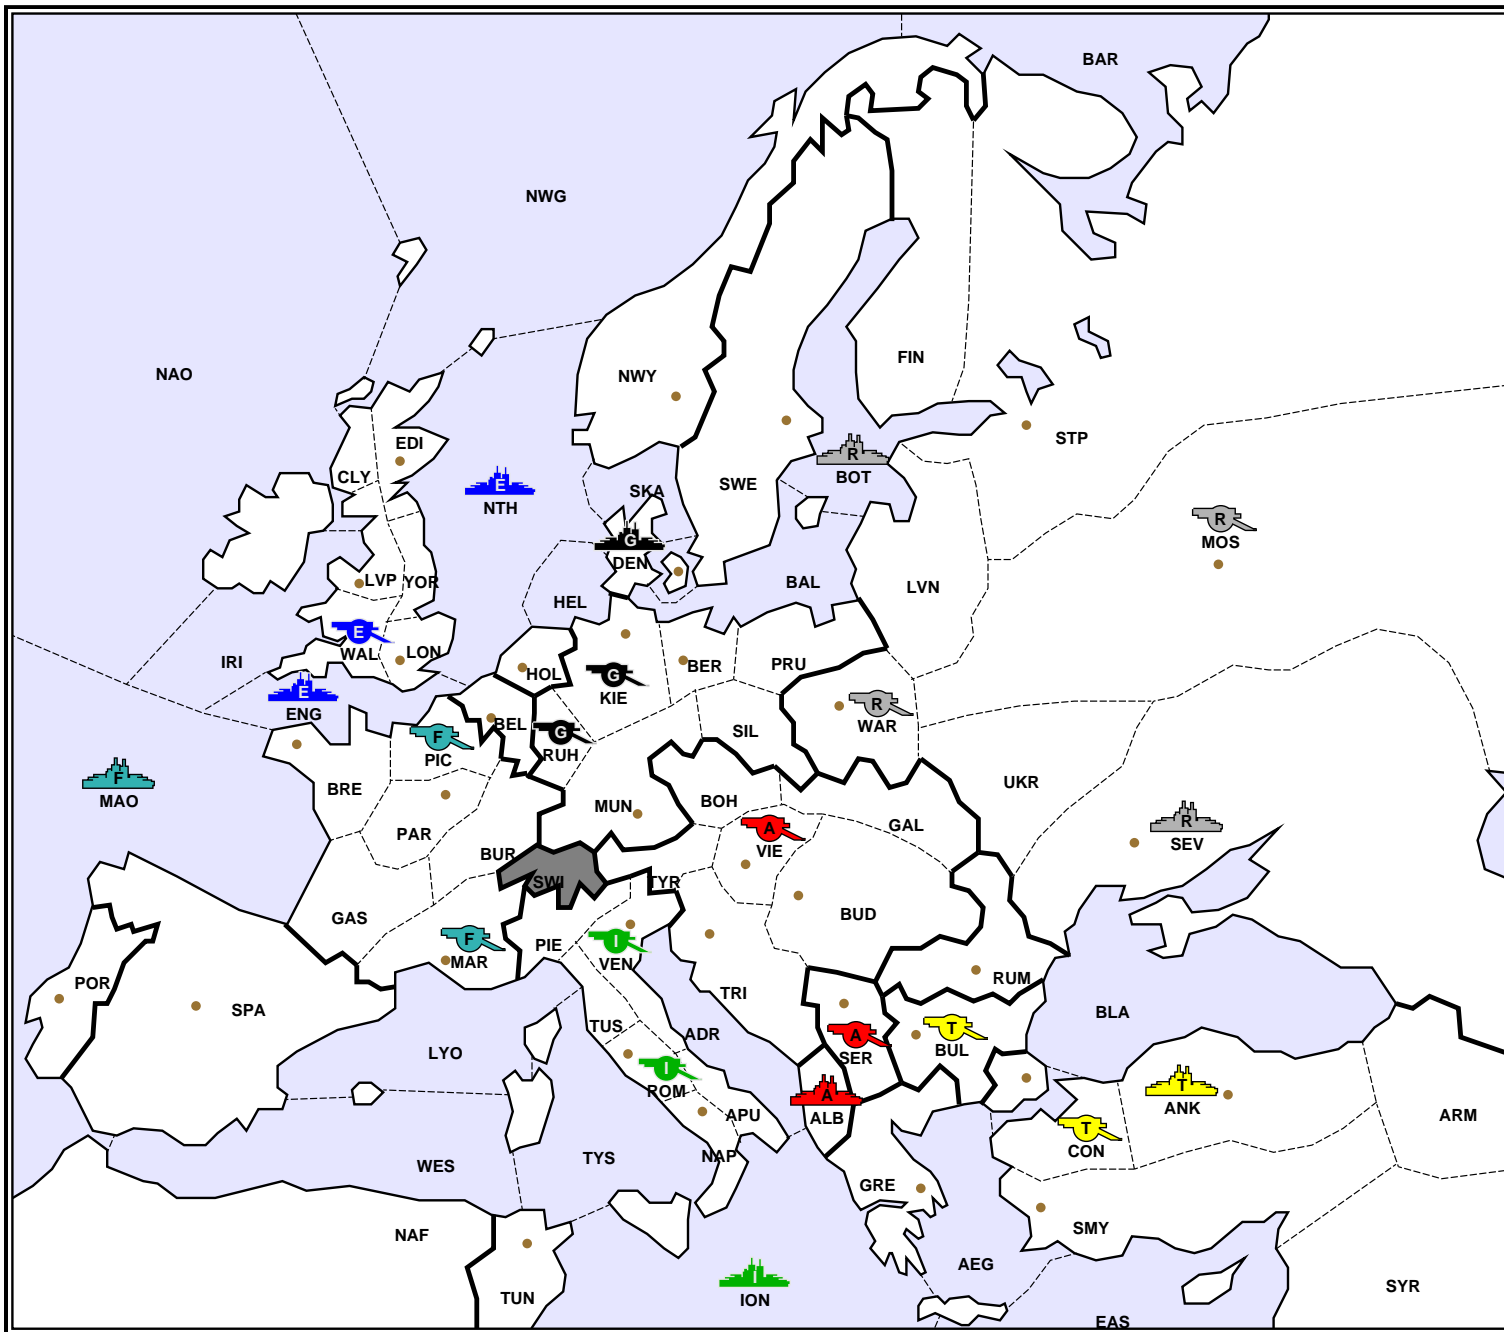

DIPLOMACY

jomamafa, Spring of 1901

- AUSTRIA
- A BUD - SER
- A VIE - TRI
- F TRI - ALB
- ENGLAND
- A LVP - WAL
- F EDI - NTH
- F LON - ENG
- FRANCE
- A MAR H
- A PAR - PIC
- F BRE - MAO
- GERMANY
- A BER - KIE
- A MUN - RUH
- F KIE - DEN
- ITALY
- A ROM - VEN
- A VEN - TRI
- F NAP - ION
- RUSSIA
- A MOS H
- A WAR H
- F SEV - BLA
- F STP - BOT
- TURKEY
- A CON - BUL
- A SMY - CON
- F ANK - BLA

BOUNCE

BOUNCE

BOUNCE

BOUNCE

BOUNCE

DIPLOMACY

jomamafa, After Spring of 1901

- AUSTRIA
- A SER
- A VIE
- F ALB
- ENGLAND
- A WAL
- F NTH
- F ENG
- FRANCE
- A MAR
- A PIC
- F MAO
- GERMANY
- A KIE
- A RUH
- F DEN
- ITALY
- A ROM
- A VEN
- F ION
- RUSSIA
- A MOS
- A WAR
- F SEV
- F BOT
- TURKEY
- A BUL
- A CON
- F ANK