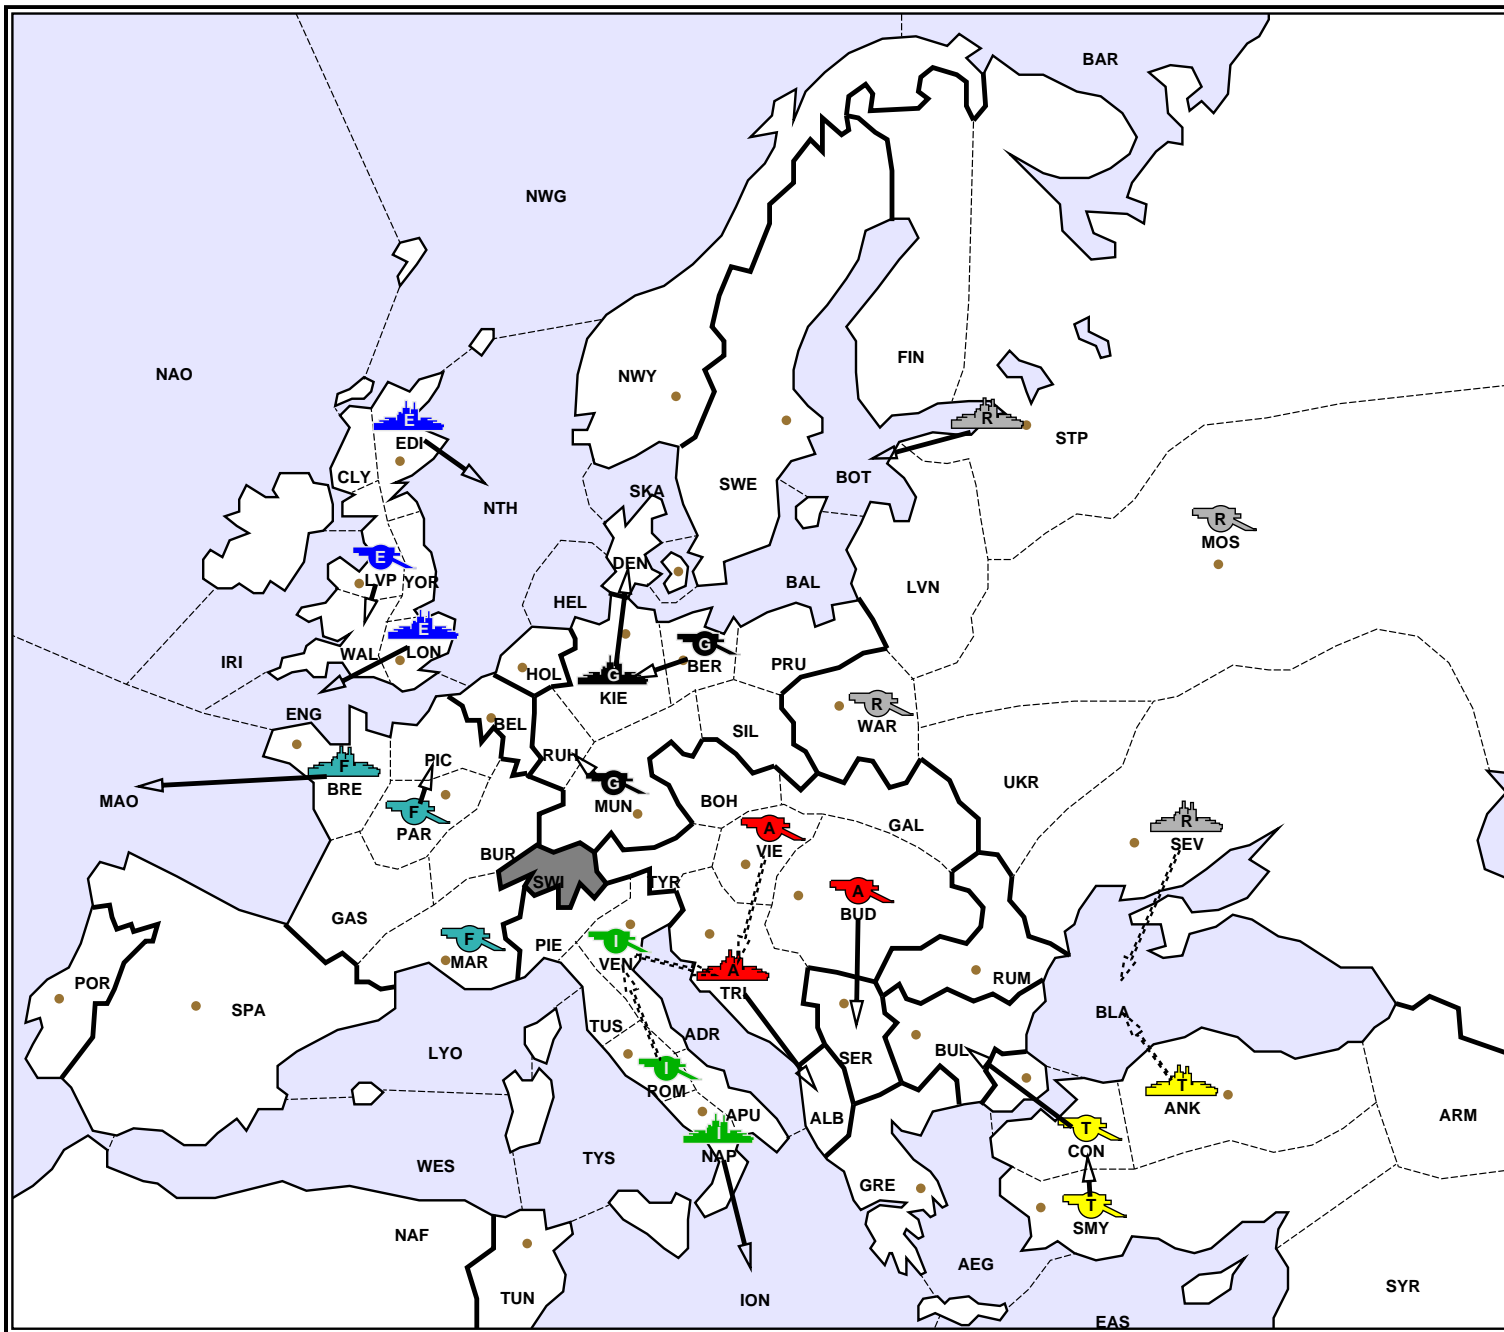

DIPLOMACY

jomamafa, Spring of 1901

- AUSTRIA
- A BUD - SER
- A VIE - TRI
- F TRI - ALB
- ENGLAND
- A LVP - WAL
- F EDI - NTH
- F LON - ENG
- FRANCE
- A MAR H
- A PAR - PIC
- F BRE - MAO
- GERMANY
- A BER - KIE
- A MUN - RUH
- F KIE - DEN
- ITALY
- A ROM - VEN
- A VEN - TRI
- F NAP - ION
- RUSSIA
- A MOS H
- A WAR H
- F SEV - BLA
- F STP - BOT
- TURKEY
- A CON - BUL
- A SMY - CON
- F ANK - BLA

BOUNCE

BOUNCE

BOUNCE

BOUNCE

BOUNCE

DIPLOMACY

jomamafa, After Spring of 1901

- AUSTRIA
- A SER
- A VIE
- F ALB
- ENGLAND
- A WAL
- F NTH
- F ENG
- FRANCE
- A MAR
- A PIC
- F MAO
- GERMANY
- A KIE
- A RUH
- F DEN
- ITALY
- A ROM
- A VEN
- F ION
- RUSSIA
- A MOS
- A WAR
- F SEV
- F BOT
- TURKEY
- A BUL
- A CON
- F ANK