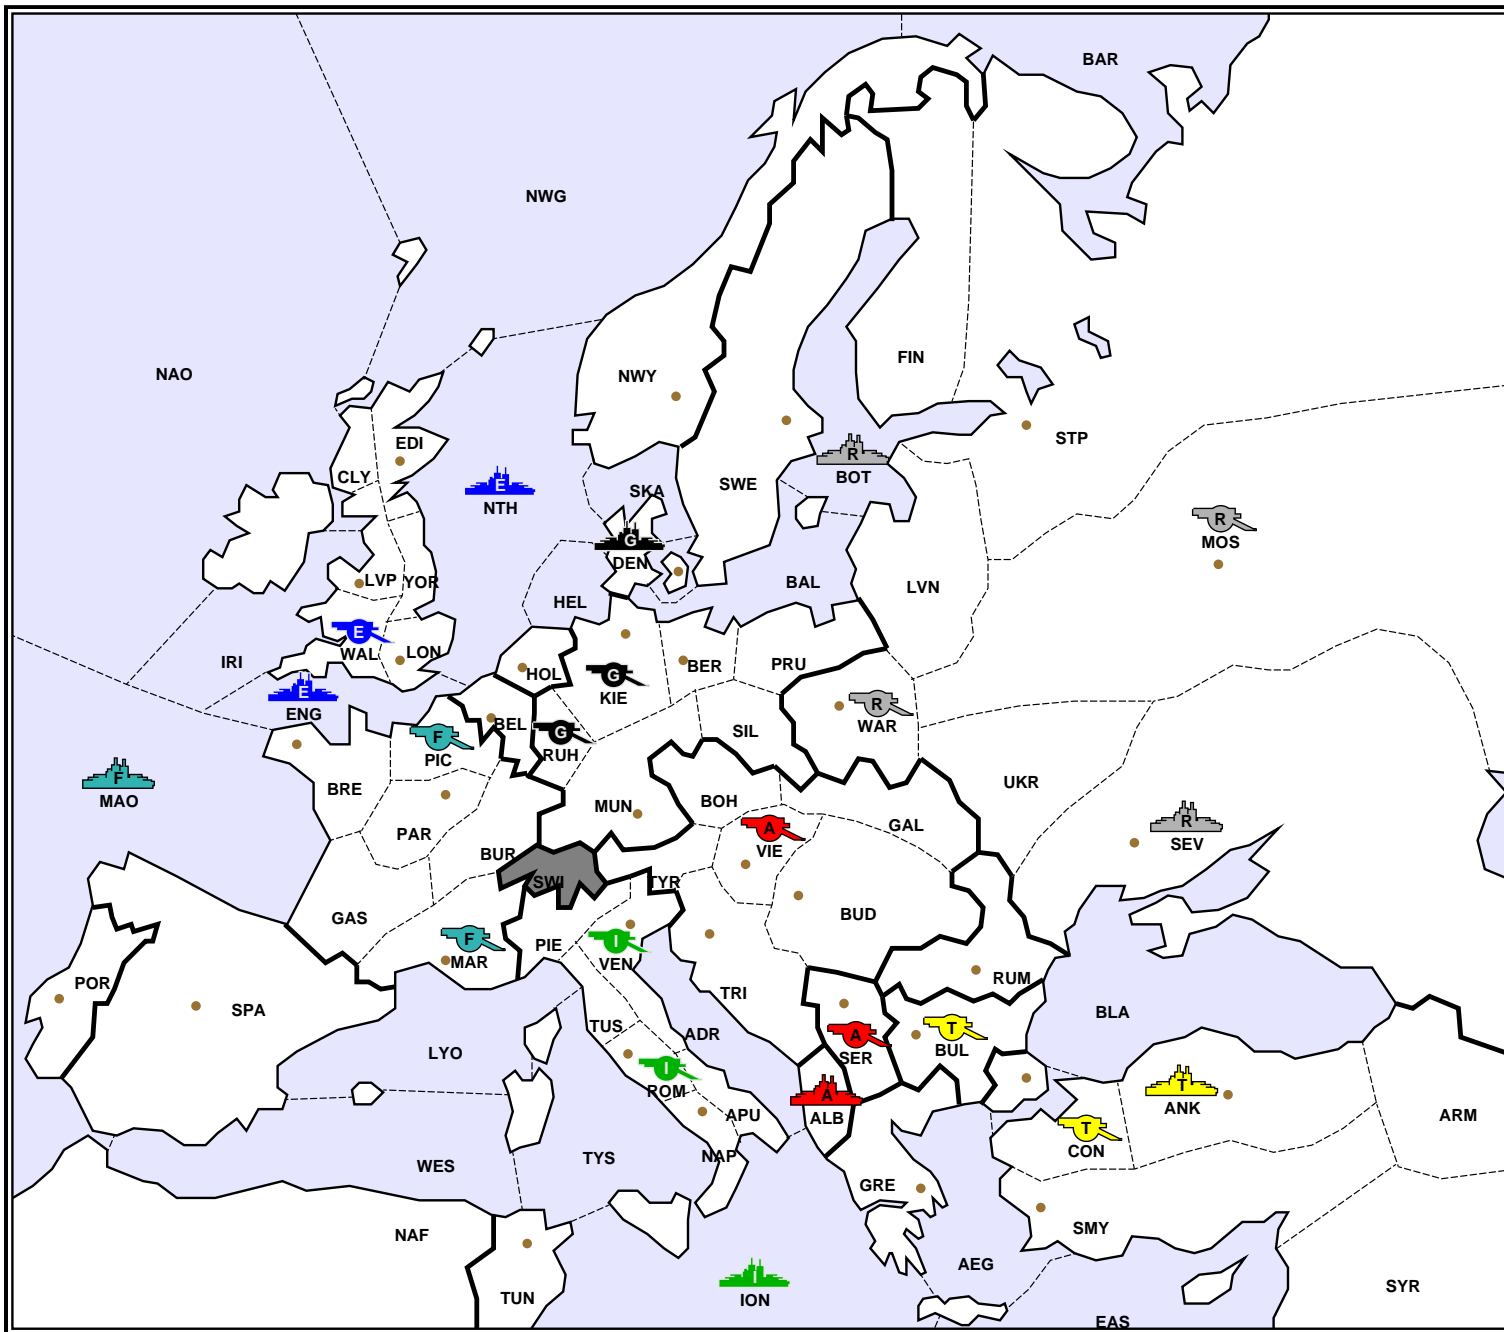

DIPLOMACY

jomamafa, Spring of 1901

- AUSTRIA
 - A BUD - SER
 - A VIE - TRI
 - ENGLAND
 - A LVP - WAL
 - F EDI - NTH
 - F LON - ENG
 - FRANCE
 - A MAR H
 - A PAR - PIC
 - F BRE - MAO
 - GERMANY
 - A BER - KIE
 - A MUN - RUH
 - F KIE - DEN
 - ITALY
 - A ROM - VEN
 - A VEN - TRI
 - F NAP - ION
 - RUSSIA
 - A MOS H
 - A WAR H
 - F SEV - BLA
 - F STP - BOT
 - TURKEY
 - A CON - BUL
 - A SMY - CON
 - F ANK - BLA
- BOUNCE
- BOUNCE
- BOUNCE
- BOUNCE
- BOUNCE

DIPLOMACY

jomamafa, After Spring of 1901

- AUSTRIA
- A SER
- A VIE
- F ALB
- ENGLAND
- A WAL
- F NTH
- F ENG
- FRANCE
- A MAR
- A PIC
- F MAO
- GERMANY
- A KIE
- A RUH
- F DEN
- ITALY
- A ROM
- A VEN
- F ION
- RUSSIA
- A MOS
- A WAR
- F SEV
- F BOT
- TURKEY
- A BUL
- A CON
- F ANK