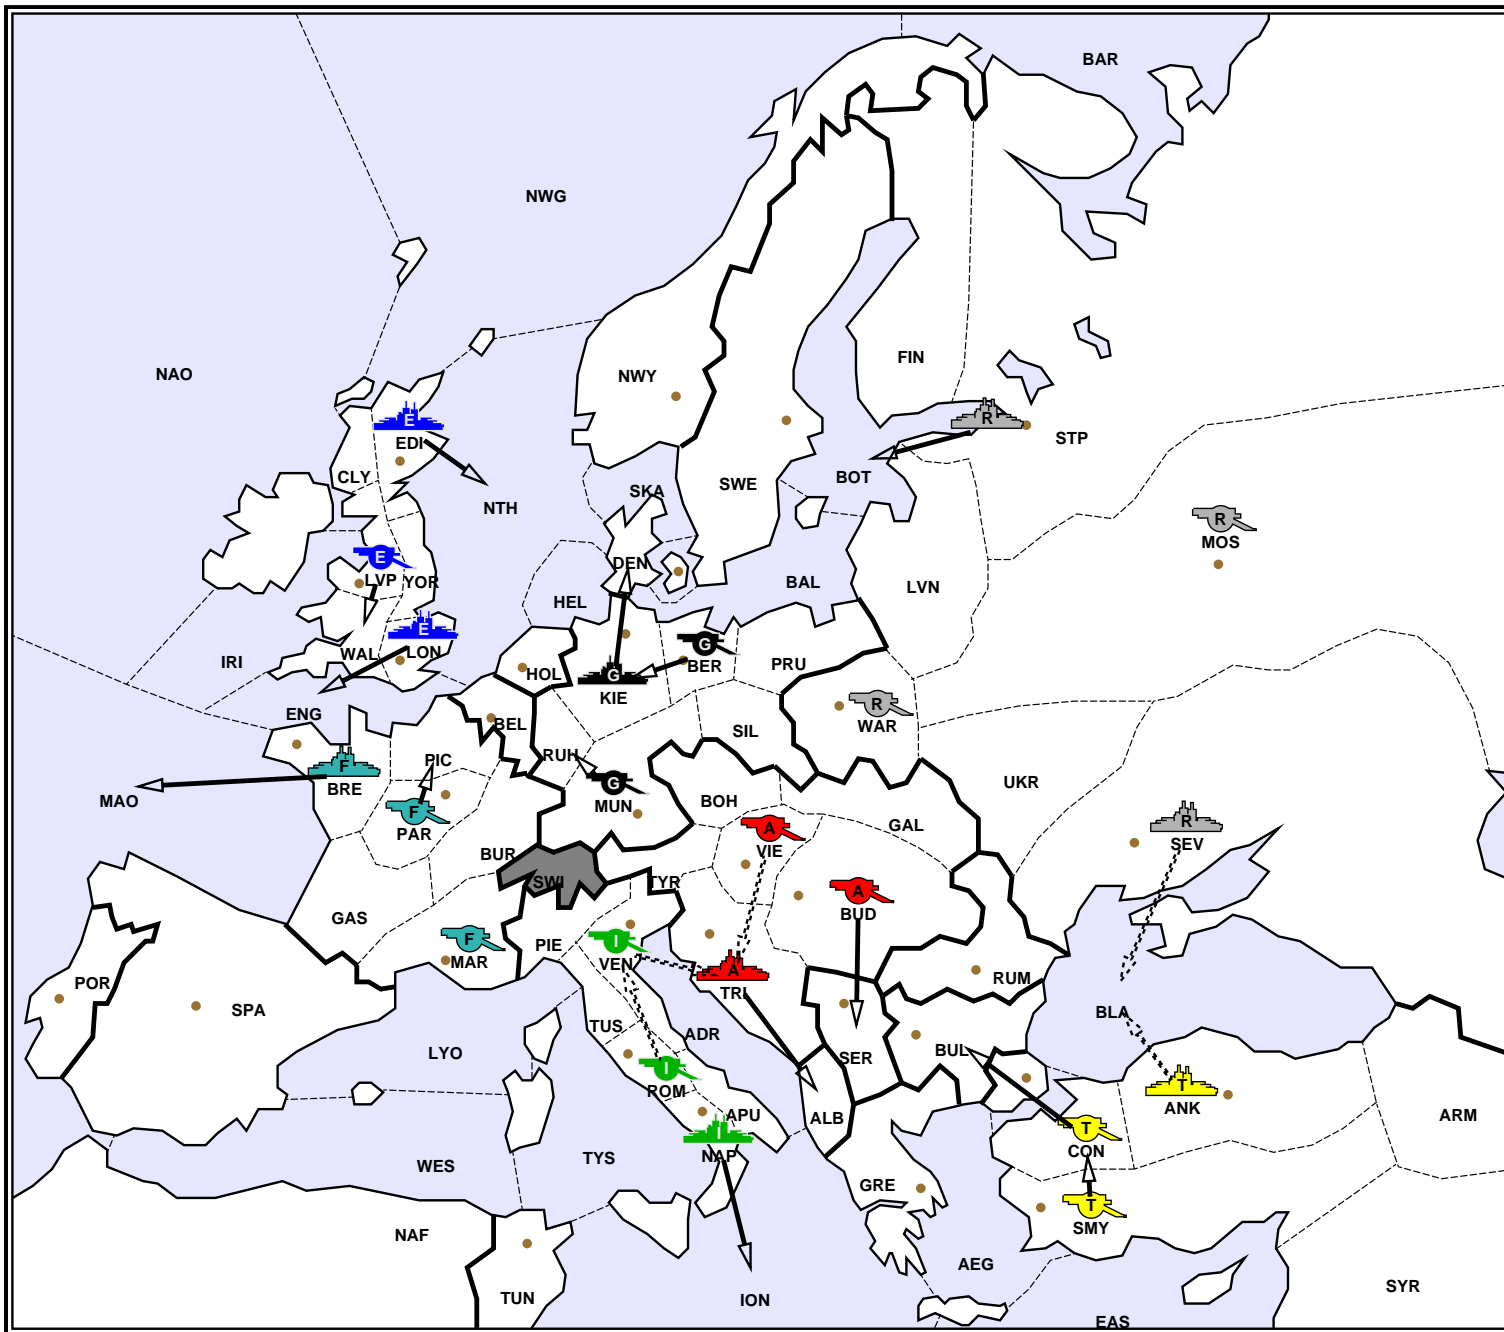

DIPLOMACY

jomamafa, Spring of 1901

- AUSTRIA
 - A BUD - SER
 - A VIE - TRI
 - ENGLAND
 - A LVP - WAL
 - F EDI - NTH
 - F LON - ENG
 - FRANCE
 - A MAR H
 - A PAR - PIC
 - F BRE - MAO
 - GERMANY
 - A BER - KIE
 - A MUN - RUH
 - F KIE - DEN
 - ITALY
 - A ROM - VEN
 - A VEN - TRI
 - F NAP - ION
 - RUSSIA
 - A MOS H
 - A WAR H
 - F SEV - BLA
 - F STP - BOT
 - TURKEY
 - A CON - BUL
 - A SMY - CON
 - F ANK - BLA
- BOUNCE
- BOUNCE
- BOUNCE
- BOUNCE
- BOUNCE

DIPLOMACY

jomamafa, After Spring of 1901

- AUSTRIA
- A SER
- A VIE
- F ALB
- ENGLAND
- A WAL
- F NTH
- F ENG
- FRANCE
- A MAR
- A PIC
- F MAO
- GERMANY
- A KIE
- A RUH
- F DEN
- ITALY
- A ROM
- A VEN
- F ION
- RUSSIA
- A MOS
- A WAR
- F SEV
- F BOT
- TURKEY
- A BUL
- A CON
- F ANK