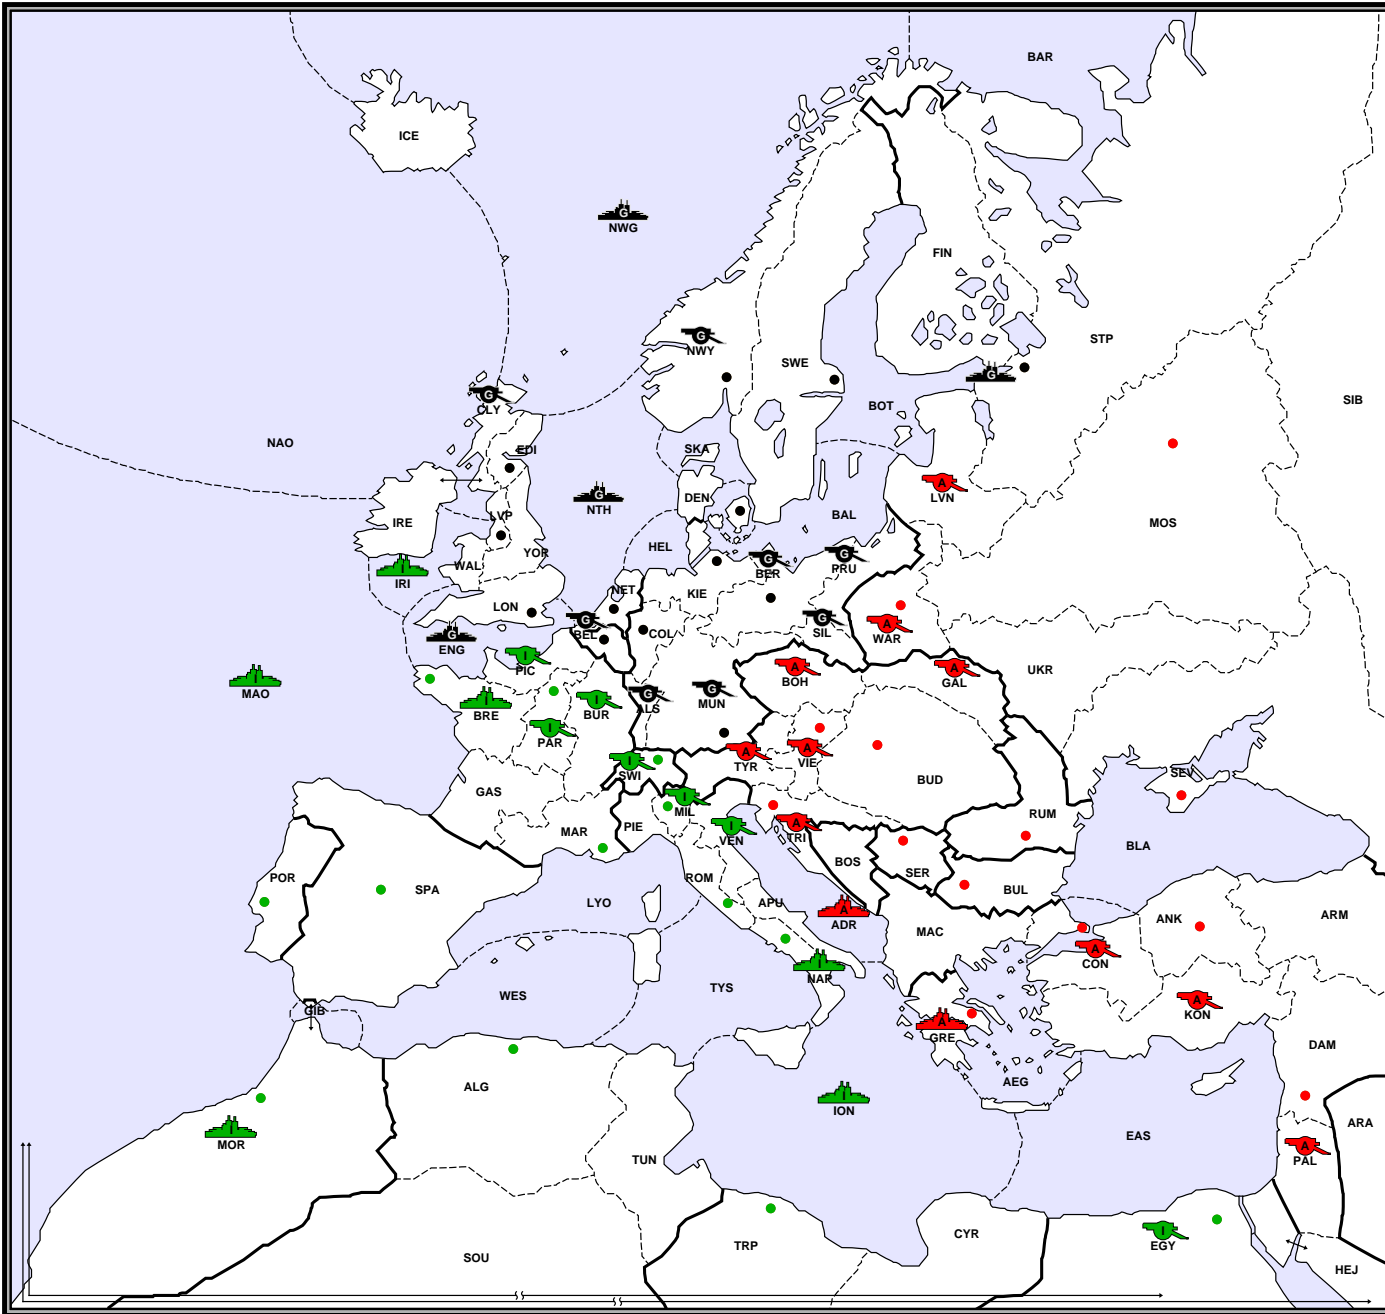

## np1900i, After Fall of 1910

### AUSTRIA

- A TYR
- A BOH
- F GRE
- A PAL
- F ADR
- A VIE
- A WAR
- A GAL
- A KON
- A TRI
- A LVN
- A CON

### GERMANY

- A ALS
- A MUN
- A PRU
- F ENG
- A CLY
- A BER
- F STP/SC
- A BEL
- A SIL
- F NTH
- A NWY
- F NWG

### ITALY

- A SWI
- F ION
- A MIL
- A BUR
- A PAR
- F IRI
- A VEN
- F BRE
- F NAP
- F MOR
- F MAO
- A EGY
- A PIC

AUSTRIA (12/13) ANK BUD BUL CON DAM GRE MOS RUM SER SEV TRI VIE WAR  
 GERMANY (12/13) BEL BER COL DEN EDI KIE LON LVP MUN NET NWY STP SWE  
 ITALY (13/13) ALG BRE EGY MAR MIL MOR NAP PAR POR ROM SPA SWI TRP