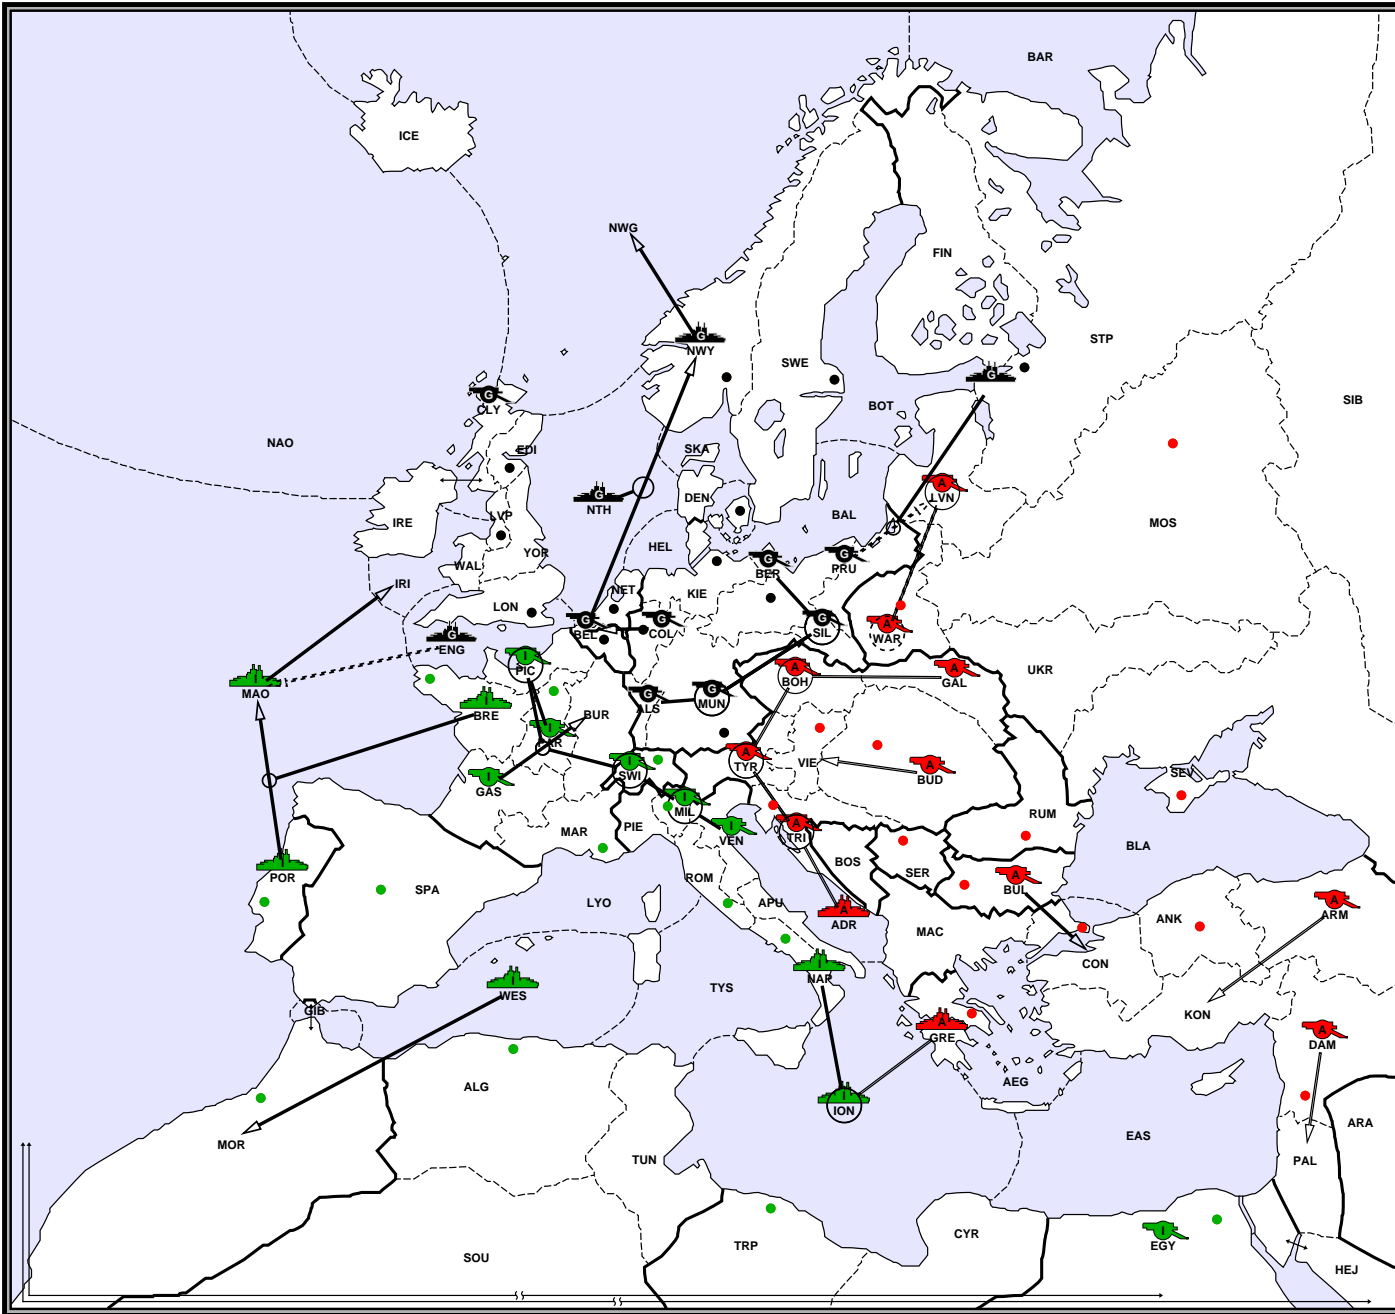

## np1900i, Fall of 1910

- AUSTRIA
- A TYR S TRI
  - A BOH S TYR
  - F GRE S ION
  - A DAM - PAL
  - F ADR S TRI
  - A BUD - VIE
  - A WAR S LVN
  - A GAL S BOH
  - A ARM - KON
  - A TRI S TYR
  - A LVN S WAR
  - A BUL - CON
- CUT
- GERMANY
- A ALS S MUN
  - A MUN S SIL
  - A PRU - LVN
  - F ENG - MAO
  - A CLY H
  - A BER S SIL
  - F STP S PRU - LVN
  - A COL - BEL
  - A SIL S MUN
  - F NTH C BEL - NWY
  - A BEL - NWY
  - F NWY - NWG
- BOUNCE
- BOUNCE
- ITALY
- A SWI S GAS - BUR
  - F ION H
  - A MIL S SWI
  - A GAS - BUR
  - A PAR S PIC
  - F MAO - IRI
  - A VEN S MIL
  - F BRE S POR - MAO
  - F NAP S ION
  - F WES - MOR
  - F POR - MAO
  - A EGY H
  - A PIC S GAS - BUR

AUSTRIA (12/13) ANK BUD BUL CON DAM GRE MOS RUM SER SEV TRI VIE WAR  
 GERMANY (12/13) BEL BER COL DEN EDI KIE LON LVP MUN NET NWY STP SWE  
 ITALY (13/13) ALG BRE EGY MAR MIL MOR NAP PAR POR ROM SPA SWI TRP