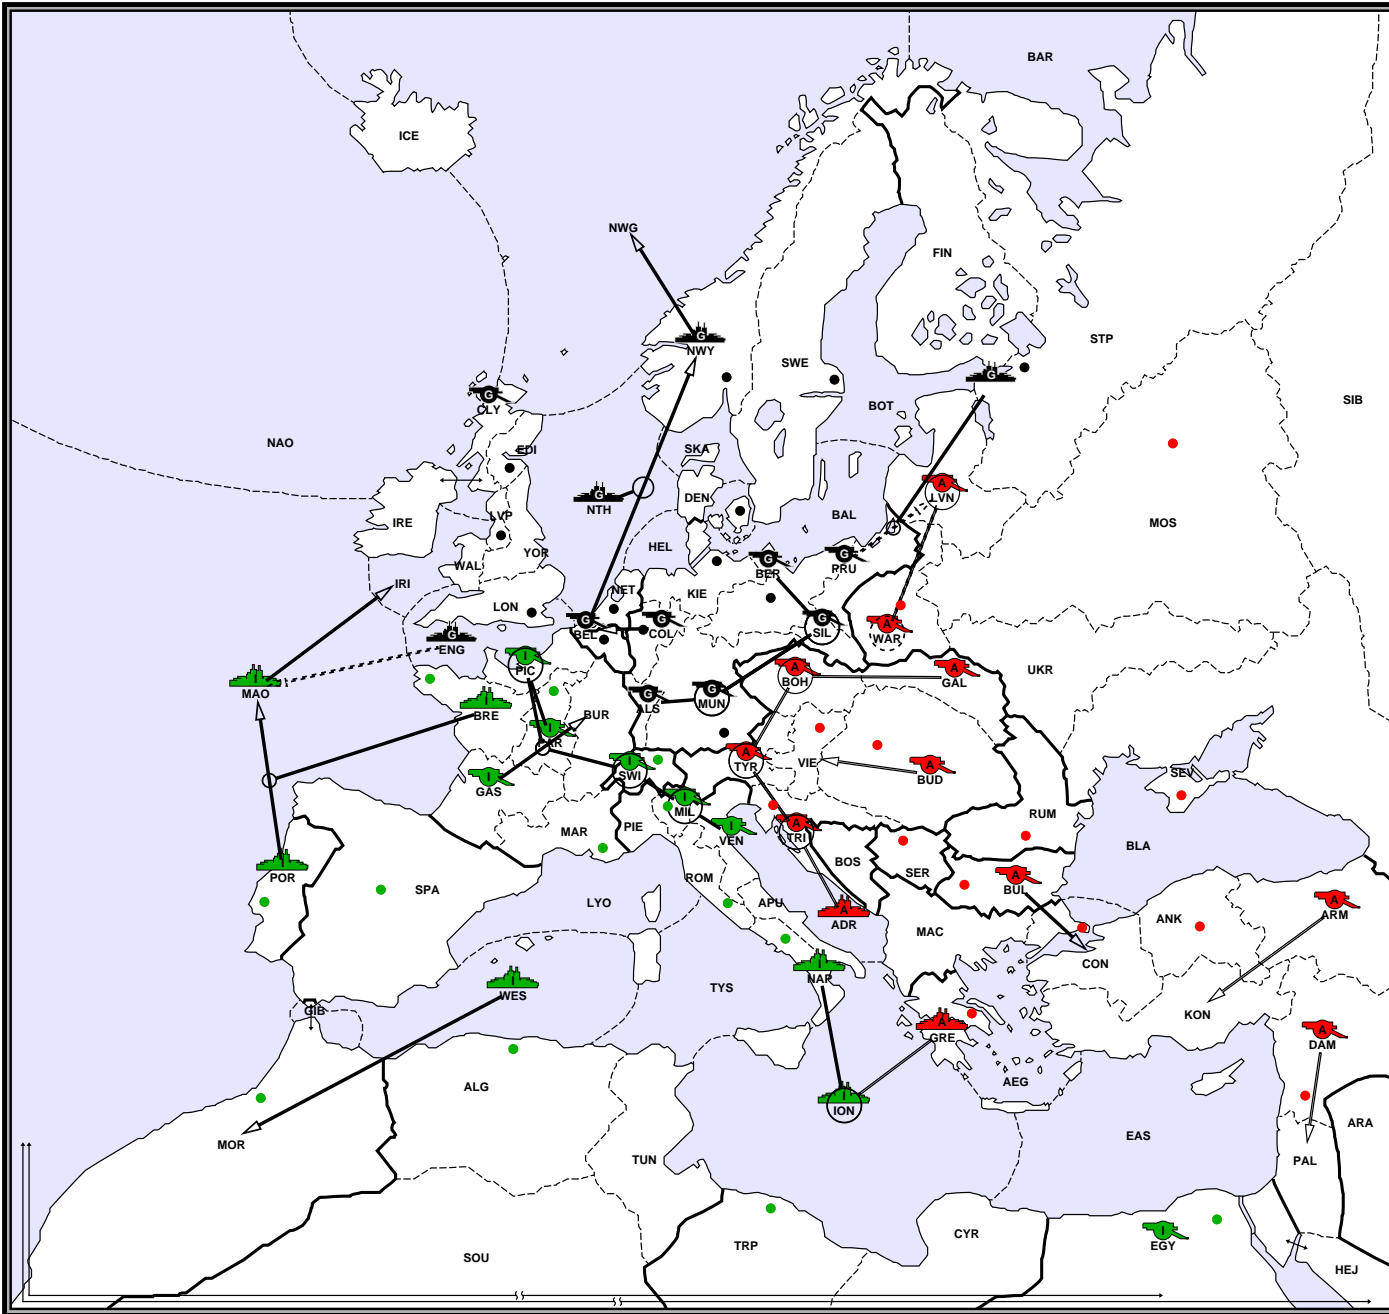

DIPLOMACY

np1900i, Fall of 1910

AUSTRIA

A TYR S TRI
 A BOH S TYR
 F GRE S ION
 A DAM - PAL
 F ADR S TRI
 A BUD - VIE
 A WAR S LVN
 A GAL S BOH
 A ARM - KON
 A TRI S TYR
 A LVN S WAR
 A BUL - CON

CUT

GERMANY

A ALS S MUN
 A MUN S SIL
 A PRU - LVN
 F ENG - MAO
 A CLY H
 A BER S SIL
 F STP S PRU - LVN
 A COL - BEL
 A SIL S MUN
 F NTH C BEL - NWY
 A BEL - NWY
 F NWY - NWG

BOUNCE
 BOUNCE

ITALY

A SWI S GAS - BUR
 F ION H
 A MIL S SWI
 A GAS - BUR
 A PAR S PIC
 F MAO - IRI
 A VEN S MIL
 F BRE S POR - MAO
 F NAP S ION
 F WES - MOR
 F POR - MAO
 A EGY H
 A PIC S GAS - BUR

AUSTRIA (12/13) ANK BUD BUL CON DAM GRE MOS RUM SER SEV TRI VIE WAR
 GERMANY (12/13) BEL BER COL DEN EDI KIE LON LVP MUN NET NWY STP SWE
 ITALY (13/13) ALG BRE EGY MAR MIL MOR NAP PAR POR ROM SPA SWI TRP

ITALY

- A SWI
- F ION
- A MIL
- A BUR
- A PAR
- F IRI
- A VEN
- F BRE
- F NAP
- F MOR
- F MAO
- A EGY
- A PIC

AUSTRIA (12/13) ANK BUD BUL CON DAM GRE MOS RUM SER SEV TRI VIE WAR
 GERMANY (12/13) BEL BER COL DEN EDI KIE LON LVP MUN NET NWY STP SWE
 ITALY (13/13) ALG BRE EGY MAR MIL MOR NAP PAR POR ROM SPA SWI TRP