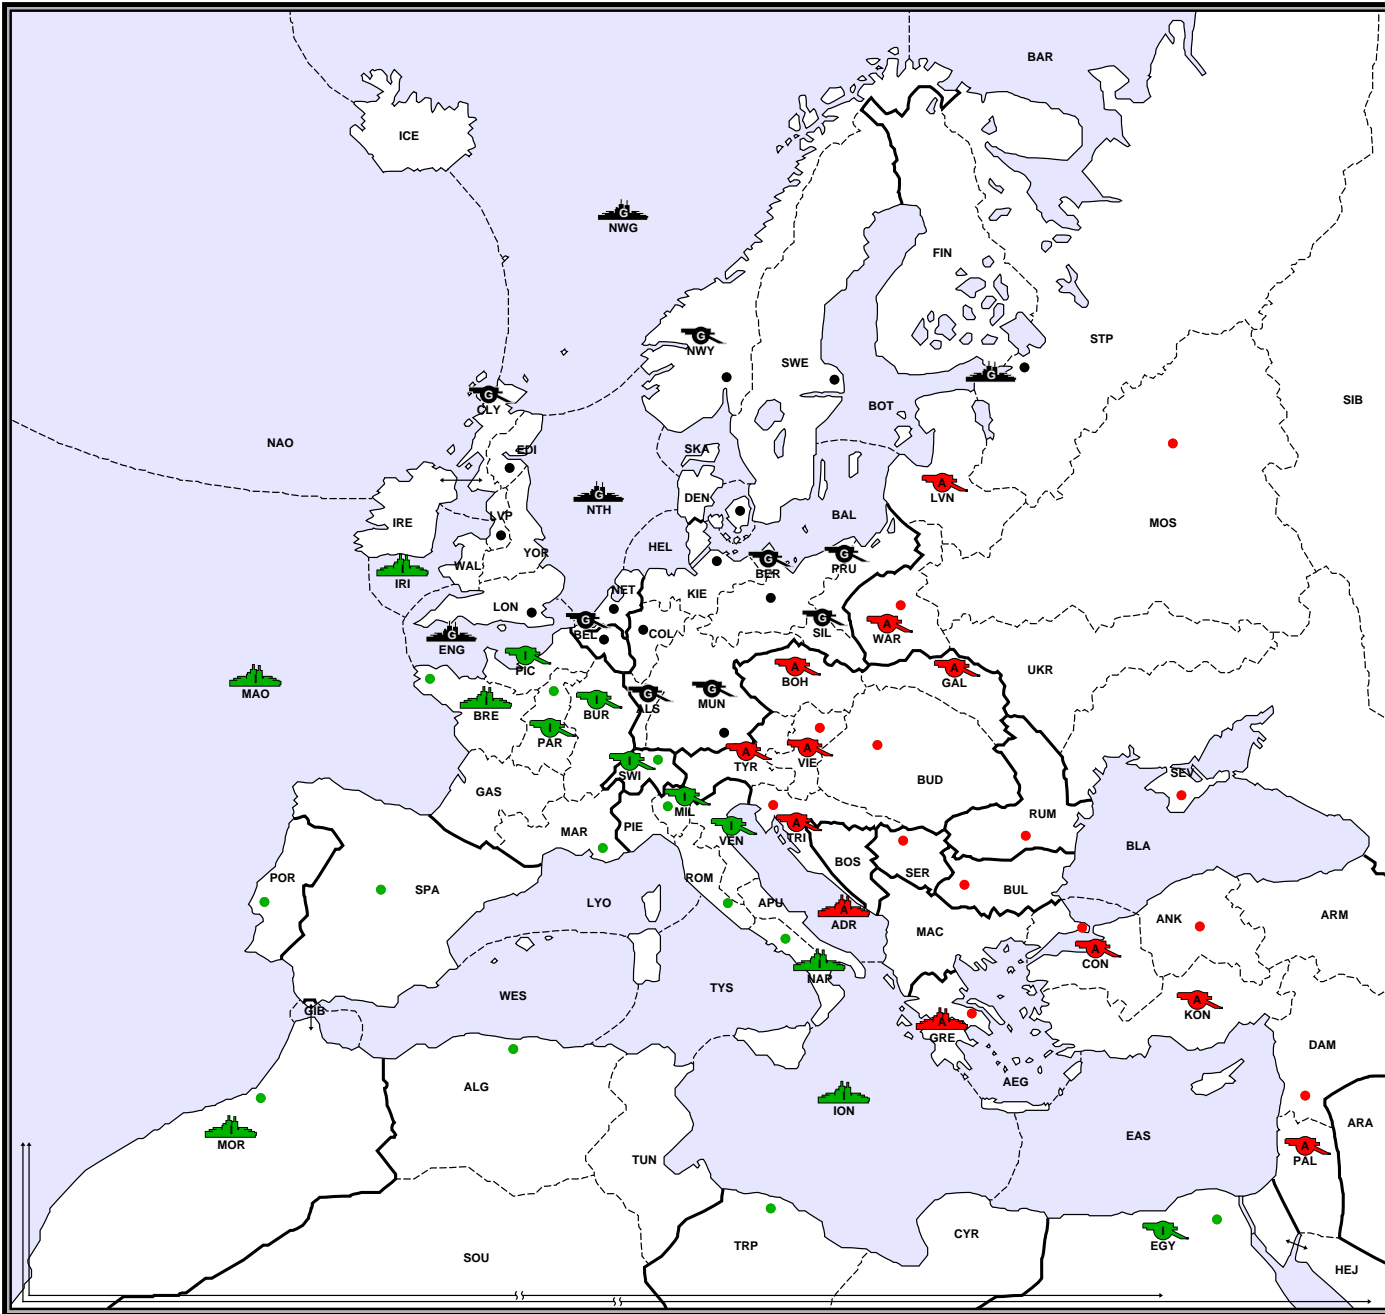

DIPLOMACY

np1900i, After Fall of 1910

AUSTRIA

- A TYR
- A BOH
- F GRE
- A PAL
- F ADR
- A VIE
- A WAR
- A GAL
- A KON
- A TRI
- A LVN
- A CON

GERMANY

- A ALS
- A MUN
- A PRU
- F ENG
- A CLY
- A BER
- F STP/SC
- A BEL
- A SIL
- F NTH
- A NWY
- F NWG

ITALY

- A SWI
- F ION
- A MIL
- A BUR
- A PAR
- F IRI
- A VEN
- F BRE
- F NAP
- F MOR
- F MAO
- A EGY
- A PIC

AUSTRIA (12/13) ANK BUD BUL CON DAM GRE MOS RUM SER SEV TRI VIE WAR
GERMANY (12/13) BEL BER COL DEN EDI KIE LON LVP MUN NET NWY STP SWE
ITALY (13/13) ALG BRE EGY MAR MIL MOR NAP PAR POR ROM SPA SWI TRP